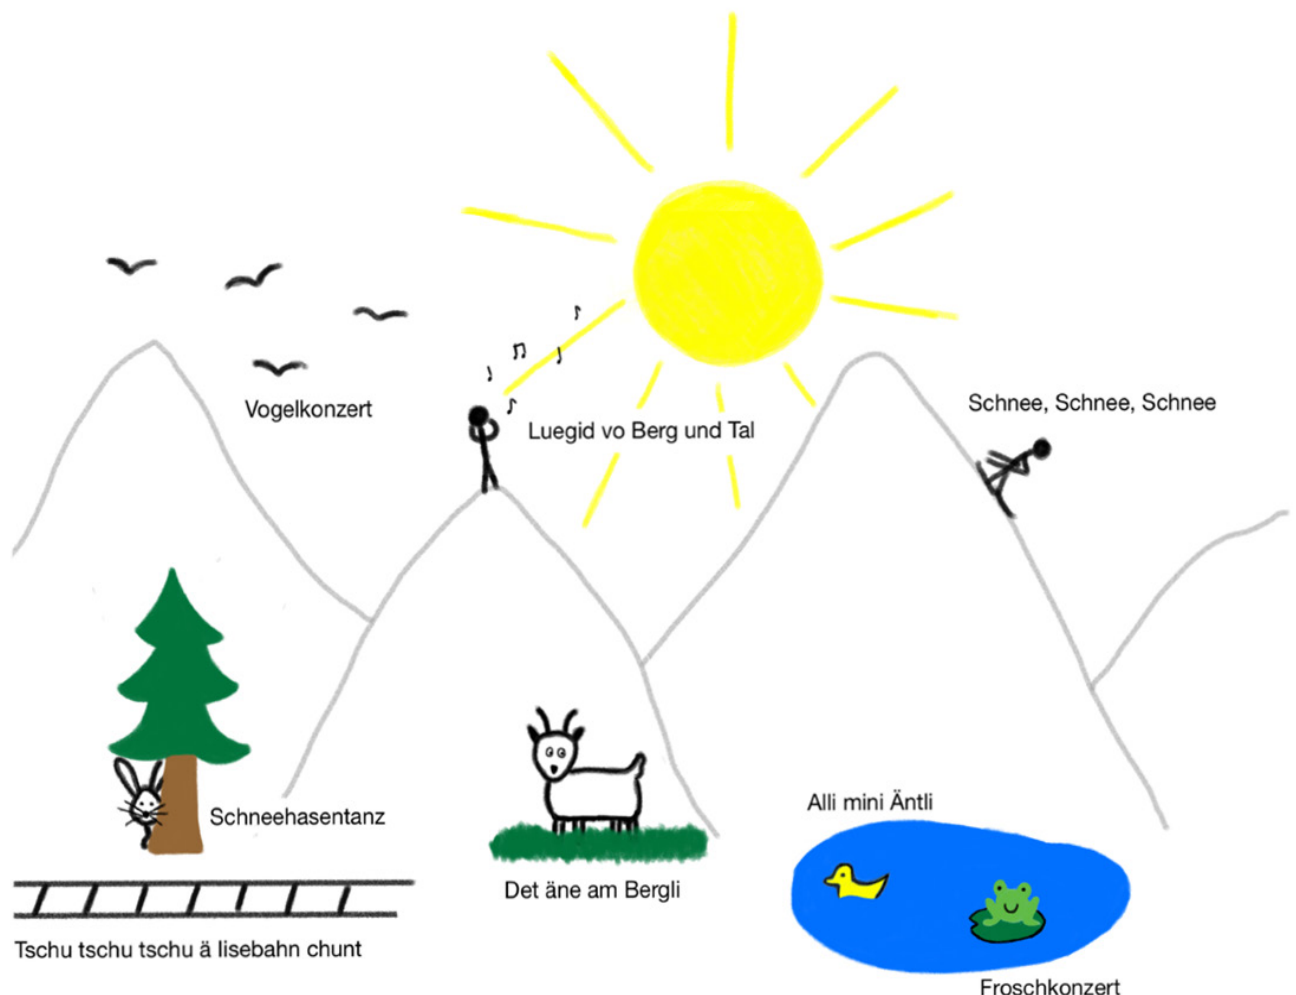

VORTRAGSSTUNDEN 2024

BLOCKFLÖTENKLASSE – LINA STAHEL
SAMSTAG, 22. JUNI 2024, 14.45 UHR

2. STOCKWERK, RYCHENBERGSTRASSE 94
EINTRITT FREI

LUEGID VO BERG UND TAL

Es spielen: Alma Rodrigo, Lina von Arx, Lia Kiessling, Moana Bartucca, Josefina Gruber, David Bühler, Flora Obrecht